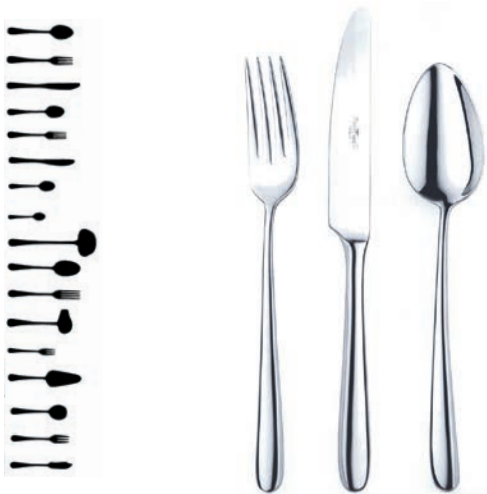

Серия Bramante